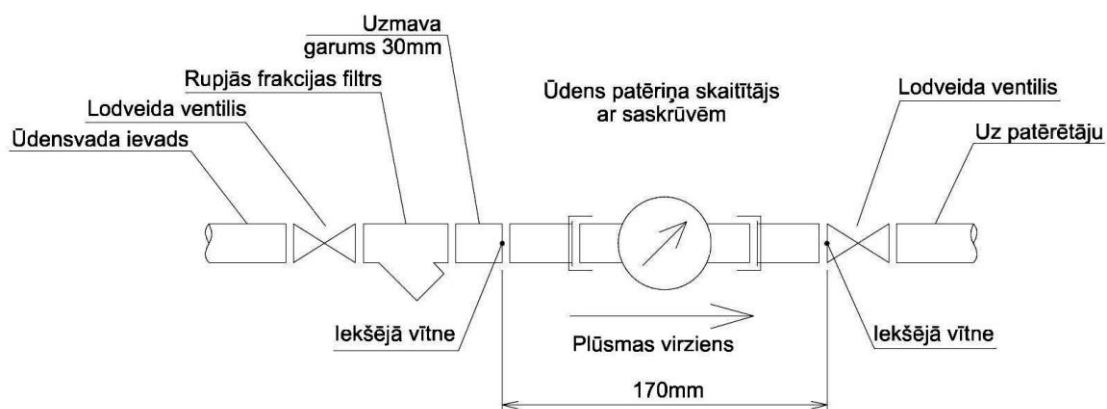

## ĒKAS ŪDENSVADA IEVADA ŪDENS PATĒRIŅA KOMERCUZSKAITES MĒRAPARĀTA DN15 MEZGLA MONTĀŽAS SHĒMA

Ūdens patēriņa skaitītāju, klienta iepriekš izbūvētā ūdens uzskaites mezglā, par saviem līdzekļiem ievieto SIA „KULDĪGAS ŪDENS”.

Posms, pirms ūdens skaitītāja mezgla un ūdens skaitītāja mezgls, montējams no stingra materiāla caurulēm. **Nedrīkst izmantot lokanos savienojumus.**

ŪDENS PATĒRIŅA UZSKAITES MEZGLIEM KULDĪGĀ JĀATBILST ŠAI SHĒMAI.