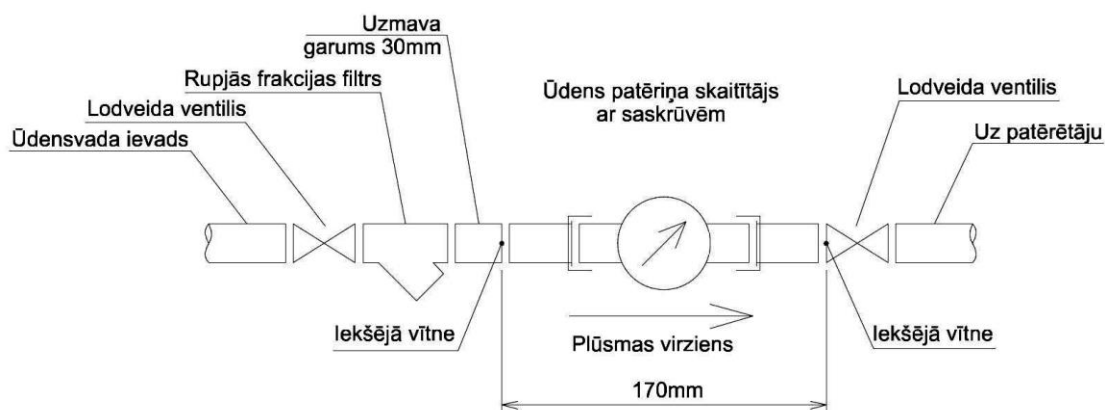

Pielikums Nr.2

ĒKAS ŪDENSVADA IEVADA ŪDENS PATĒRIŅA
KOMERCUZSKAITES MĒRAPARĀTA DN15 MEZGLA
MONTĀŽAS SHĒMA

Ūdens patēriņa skaitītāju klienta iepriekš izbūvētā ūdens uzskaites mezglā par saviem līdzekļiem ievieto SIA „KULDĪGAS ŪDENS”

Posms pirms ūdens skaitītāja mezgla un ūdens skaitītāja mezgls montējams no stingra materiāla caurulēm. **Nedrīkst izmantot lokanos savienojumus.**

ŪDENS PATĒRIŅA UZSKAITES MEZGLIEM KULDĪGĀ JĀATBILST ŠAI SHĒMAI.